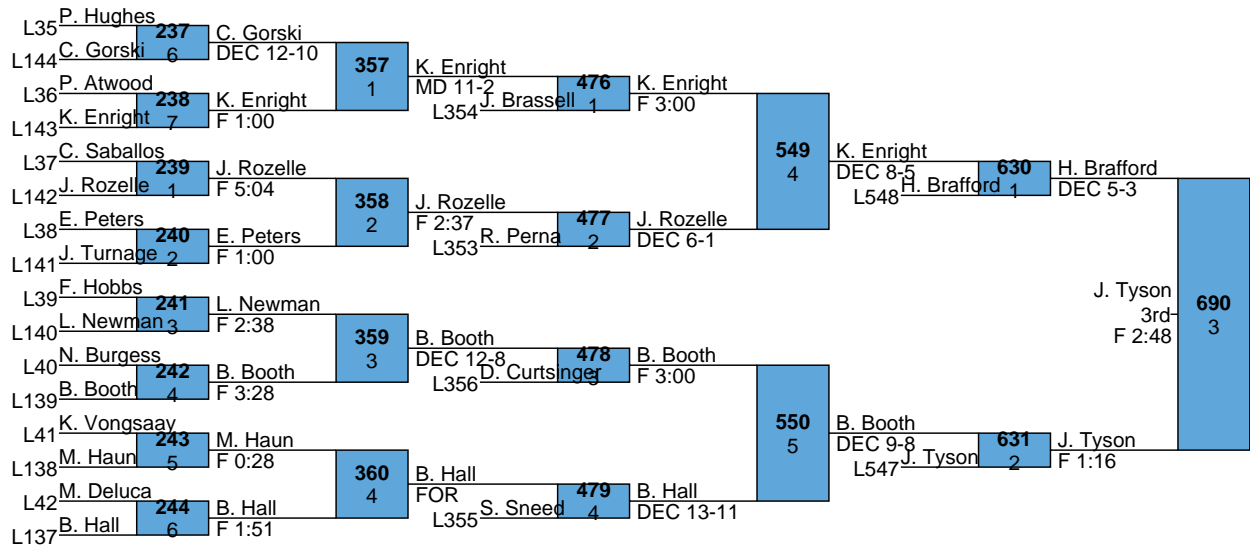

T. Hutchinson
7th
F 1:56

L627 T. Coppola F 1:01 688 C. Pasfield 5th
 L628 C. Pasfield F 2:20 4 F 1:30

L545 B. Gibson F 3:33 629 B. Gibson 7th
 L546 T. Young F 5:48 7 DEC 10-9

L630 K. Enright (691) vs B. Booth (4) 5th DEC 7-6
 L631 F 1:16