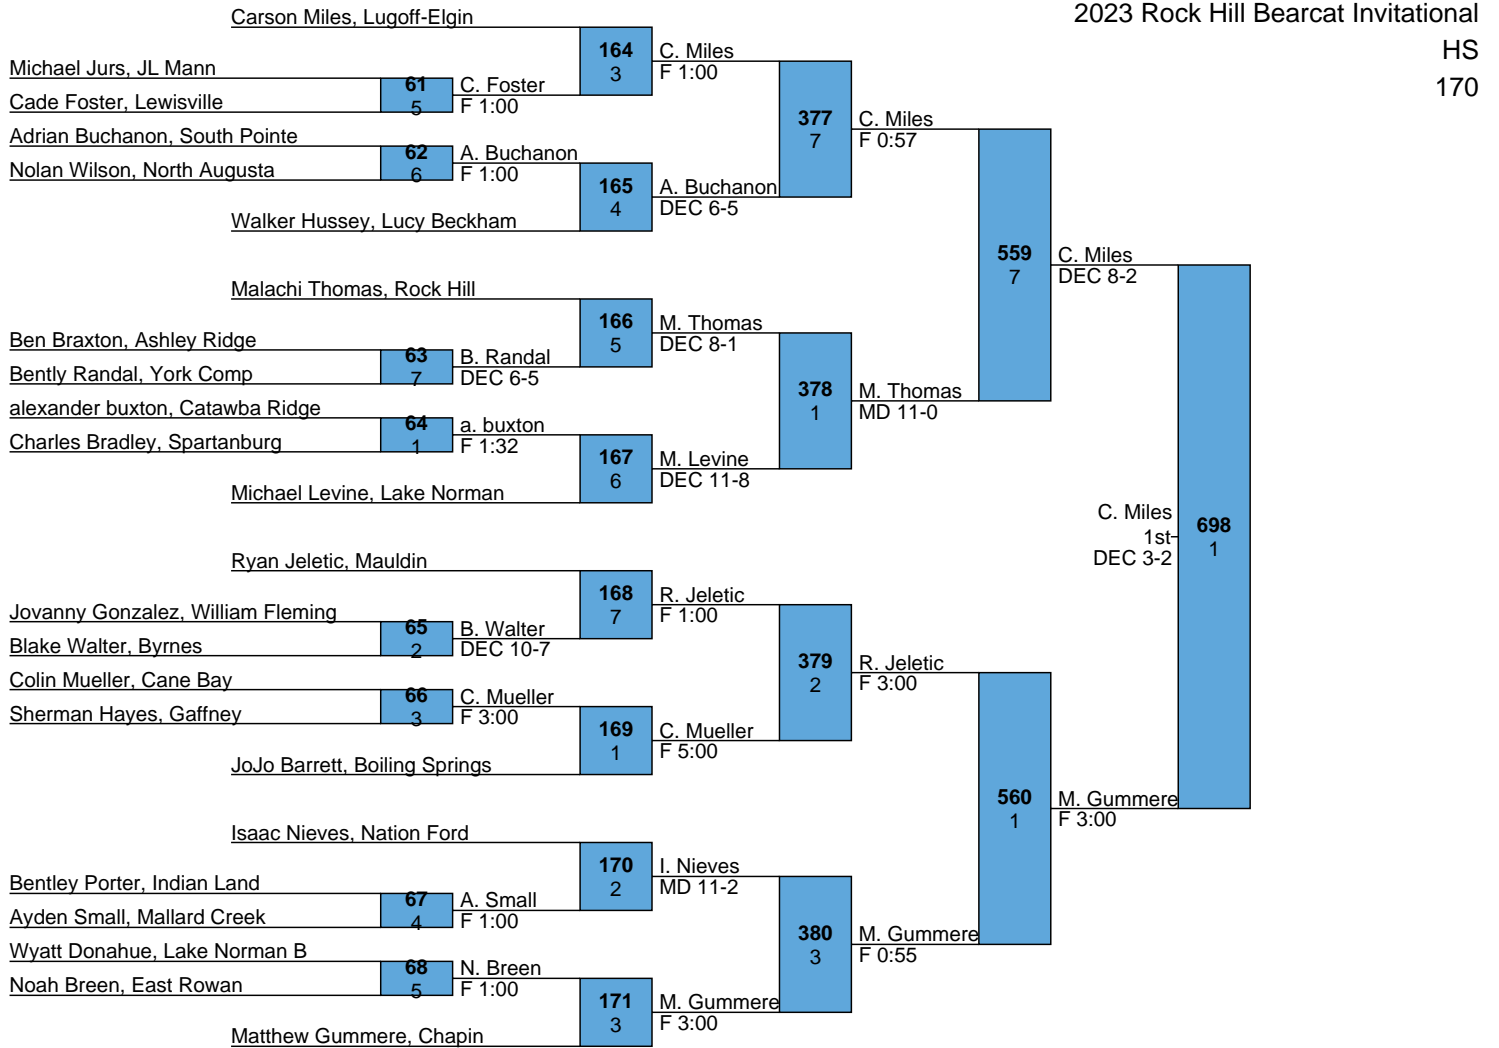

Jarrett Eubanks, Catawba Ridge

Chase Poblocki, Lake Norman B			153	J. Eubanks
Noah Simpson, South Pointe	50	N. Simpson	6	F 3:00
Xavier Goodman, Boiling Springs				
Ethan Thompson, Rock Hill	51	X. Goodman		
Jaylen Clary, William Fleming	2	F 1:00		
Anthony Wherry, York Comp	52	A. Wherry	154	X. Goodman
	3	F 1:00	7	F 5:00

369	J. Eubanks
6	F 3:02
555	S. Newman
3	DEC 4-2

Cameron Reddick, Lugoff-Elgin

Todd Lindquist, Nation Ford			155	C. Reddick
Denari Garcia, Lewisville	53	T. Lindquist	1	F 1:07
Ashtan Samuel, Gaffney				
Ethan Koenig, Mountain Island Charter	54	E. Koenig		
	5	F 2:32		
Stone Newman, Chapin			156	S. Newman
			2	F 1:00

370	S. Newman
7	F 0:55

Brenden Alexander, Lancaster

Max McCall, Lake Norman			157	B. Alexander
Mason Judy, Cane Bay	55	M. McCall	3	F 1:00
Landyn Green, Northwestern				
Brayden Ellmeyer, Lucy Beckham	56	L. Green		
Thomas Rucker, William Fleming	7	F 3:00		
Luke Salisbury, Mauldin	57	T. Rucker	158	T. Rucker
	1	DEC 4-2	4	F 3:00
Kamari Chislom, Mallard Creek				
Xavion Petty, JL Mann	58	K. Chislom		
	2	F 1:00		
Lowdan Kersey, Indian Land			159	L. Kersey
Tyler Harrell, Chancellor	59	L. Kersey	5	DEC 3-1 SV
Roman Daniele, East Rowan				
Na'Shawn Leslie, Spartanburg	60	N. Leslie		
	4	DEC 9-2		
Asher Fink, Byrnes			160	A. Fink
			6	TF 16-1

371	T. Rucker
1	DEC 11-9
556	A. Fink
4	F 1:33

695	S. Newman
1	1st
	F 0:44

L50 C. Poblocki			252	N. Leslie
L160 N. Leslie	7	F 1:00		
L51 E. Thompson			373	E. Thompson
L52 J. Clary	161	E. Thompson	3	F 1:00
	7	F 1:00		
L159 K. Chislom			253	E. Thompson
	1	F 0:20		
L53 D. Garcia				
L158 L. Greer	254	L. Green		
	2	FOR		
L54 A. Samuel			374	L. Green
L157 M. McCall	255	M. McCall	4	F 4:40
	3	F 0:38		
L55 M. Judy				
L156 E. Koenig	256	E. Koenig		
	4	F 0:28		
L56 B. Ellmeyer			375	L. Salisbury
L57 L. Salisbury	162	L. Salisbury	5	FOR
	1	F 1:00		
L58 X. Petty				
L59 T. Harrel	163	X. Petty		
	2	DEC 14-10		
L154 A. Wherry			258	A. Wherry
	6	F 3:08		
L60 R. Daniele				
L153 N. Simpson	259	R. Daniele	376	A. Wherry
	7	F 1:00	6	F 1:15

484	C. Reddick
2	F 1:22
557	C. Reddick
5	F 1:00
485	X. Goodman
3	F 1:33
486	L. Kersey
4	DEC 7-2
558	L. Kersey
6	DEC 8-7

636	C. Reddick
7	DEC 9-6
637	J. Eubanks
1	F 1:00
696	J. Eubanks
3	3rd
	DEC 2-1

L636 T. Rucker			697	T. Rucker
L637 L. Kersey	4	5th		DEC 6-3
		F 1:00		

L557 X. Goodman			638	B. Alexander
L558 E. Alexander				7th
		DEC 8-7		F 4:39

L639 A. Buchanon F 3:14 700 A. Buchanon 5th
L640 I. Nieves DEC 10-8 4 F 5:22

L561 A. Small F 0:33 641 C. Mueller 7th
L562 C. Mueller MD 13-4 5 F 0:53